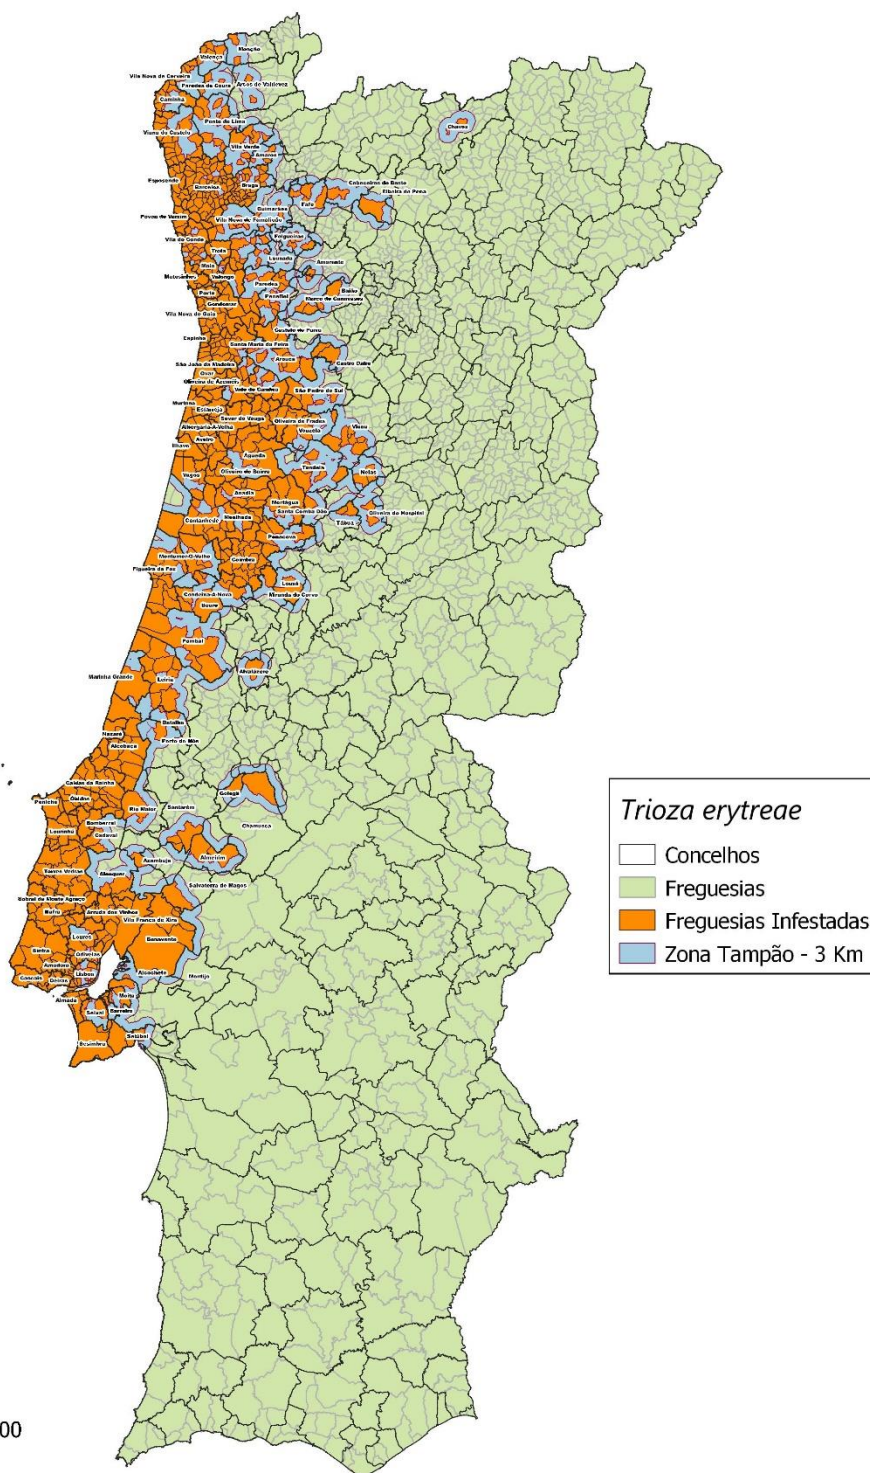

ANEXO

Zona Demarcada de *Trioza erytreae* – Freguesias infestadas + Zona Tampão